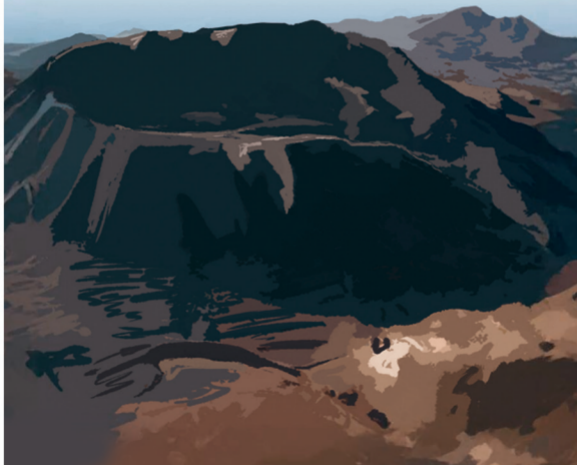

ARRECIFE DEL DEDO

DOMO VOLCÁNICO DEL CERRO DE VELA BLANCA

ALBUFERA DE RAMBLA MORALES

VOLCÁN DE LOS FRAILES

MORRÓN DE LOS GENOVESES

LITORAL DE MÓNSUL

RELLANA DE MAJADA REDONDA

ABANICOS ALUVIALES DE LA ISLETA – LOS ESCULLOS

MINAS DE ORO DE RODALQUILAR

ENCLAVE DE CALA CARNAJE

PLAYAZO DE RODALQUILAR

PLATAFORMA ARRECIFAL DEL CERRO DE LA MOLATA DE LAS NEGRAS

MEGARTESAS DEL RÍO ALIAS

SEDIMENTOS PLIOCENOS DE LA PLAYA DE LOS MUERTOS

PLAYA DE LOS BOLOS DE LAS NEGRAS

ANDESITAS DEL CERRO DE LA VIUDA

ANDESITAS DEL CERRO NEGRO

ARRECIFE MESA ROLDÁN

DACITAS DE LA PUNTA DEL SANTO

LOS SEDIMENTOS MARINOS DE CAÑADA MÉNDEZ

FALLA DE CARBONERAS EN EL CABALLÓN