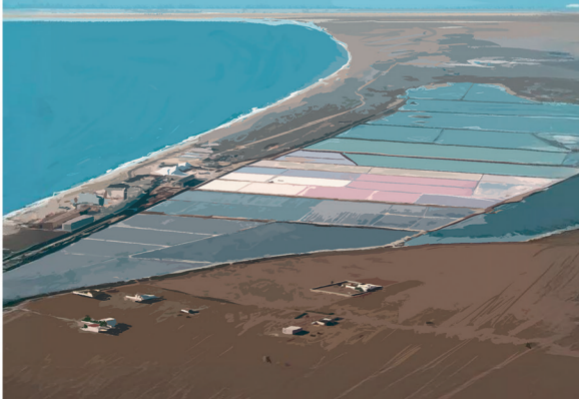

SISTEMA DUNAR DE LA DESEMBOCADURA DE RAMBLA MORALES

DUNAS OOLÍTIICAS FÓSILES DE LOS ESCULLOS

ALBUFERA DE CABO DE GATA

ABANICOS ALUVIALES DE SAN MIGUEL DE CABO DE GATA

ARRECIFE DE LAS SIRENAS

DISYUNCIONES COLUMNARES
DE PUNTA BAJA

ARRECIFE DEL DEDO

DOMO VOLCÁNICO DEL CERRO DE VELA BLANCA

ALBUFERA DE RAMBLA MORALES

VOLCÁN DE LOS FRAILES

MORRÓN DE LOS GENOVESES

LITORAL DE MÓNSUL

RELLANA DE MAJADA REDONDA

ABANICOS ALUVIALES DE LA ISLETA – LOS ESCULLOS

MINAS DE ORO DE RODALQUILAR

ENCLAVE DE CALA CARNAJE

PLAYAZO DE RODALQUILAR

PLATAFORMA ARRECIFAL DEL CERRO DE LA MOLATA DE LAS NEGRAS

MEGARTESAS DEL RÍO ALIAS

SEDIMENTOS PLIOCENOS DE LA PLAYA DE LOS MUERTOS

PLAYA DE LOS BOLOS DE LAS NEGRAS

ANDESITAS DEL CERRO DE LA VIUDA

ANDESITAS DEL CERRO NEGRO

ARRECIFE MESA ROLDÁN

DACITAS DE LA PUNTA DEL SANTO

LOS SEDIMENTOS MARINOS DE CAÑADA MÉNDEZ

FALLA DE CARBONERAS EN EL CABALLÓN