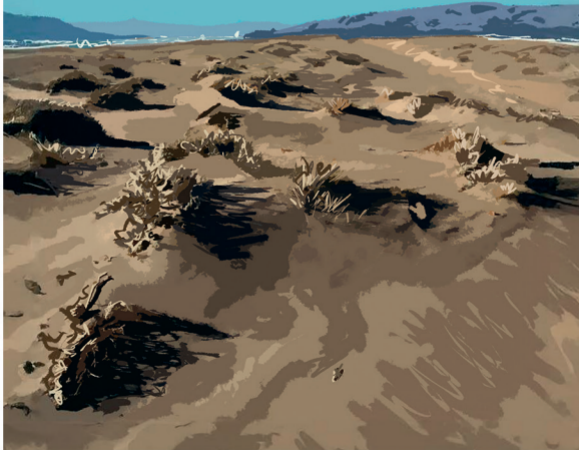

SISTEMA DUNAR DE LA DESEMBOCADURA DE RAMBLA MORALES

DUNAS OOLÍTIICAS FÓSILES DE LOS ESCULLOS

ALBUFERA DE CABO DE GATA

ABANICOS ALUVIALES DE SAN MIGUEL DE CABO DE GATA

ARRECIFE DE LAS SIRENAS

DISYUNCIONES COLUMNARES
DE PUNTA BAJA

ARRECIFE DEL DEDO

DOMO VOLCÁNICO DEL CERRO DE VELA BLANCA

ALBUFERA DE RAMBLA MORALES

VOLCÁN DE LOS FRAILES

MORRÓN DE LOS GENOVESES

LITORAL DE MÓNSUL

RELLANA DE MAJADA REDONDA

ABANICOS ALUVIALES DE LA ISLETA – LOS ESCULLOS

PLAYA DE LOS BOLOS DE LAS NEGRAS

ANDESITAS DEL CERRO DE LA VIUDA

ANDESITAS DEL CERRO NEGRO

ARRECIFE MESA ROLDÁN

DACITAS DE LA PUNTA DEL SANTO

LOS SEDIMENTOS MARINOS DE CAÑADA MÉNDEZ

FALLA DE CARBONERAS EN EL CABALLÓN